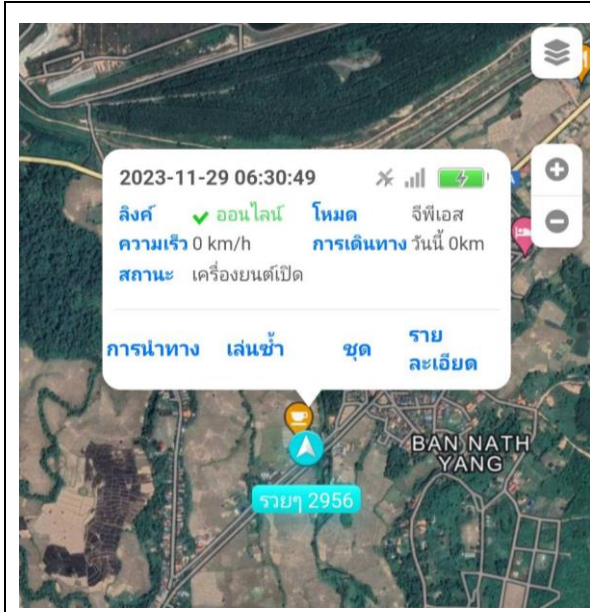

Daily Report

แผนก Store

1.สรุปการใช้รถประจำวัน

สรุปการใช้รถ 2956 18km

สรุปการใช้รถ 8516 6km