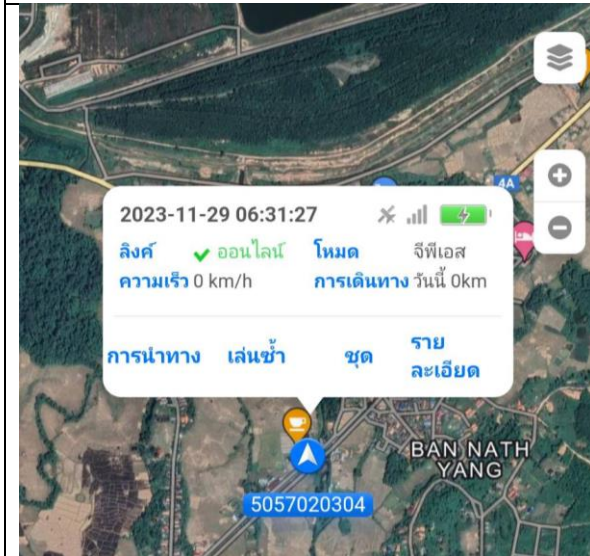

Daily Report

แผนก Store

1.สรุปการใช้รถประจำวัน

สรุปการใช้รถ 2956 18km

สรุปการใช้รถ 8516 6km