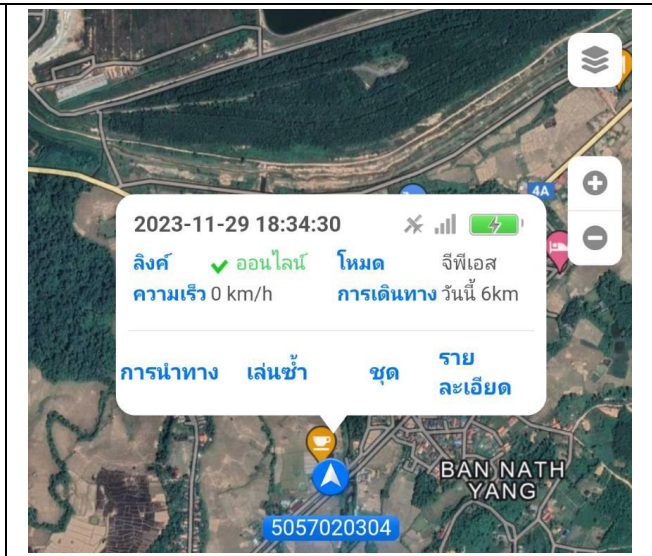

Daily Report

แผนก Store

1.สรุปการใช้รถประจำวัน

สรุปการใช้รถ 2956 18km

สรุปการใช้รถ 8516 6km