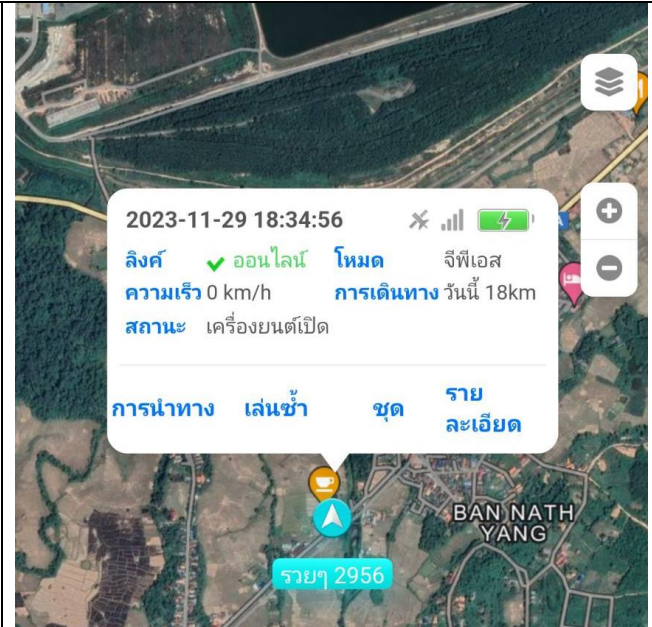

Daily Report

แผนก Store

1.สรุปการใช้รถประจำวัน

สรุปการใช้รถ 2956 18km

สรุปการใช้รถ 8516 6km