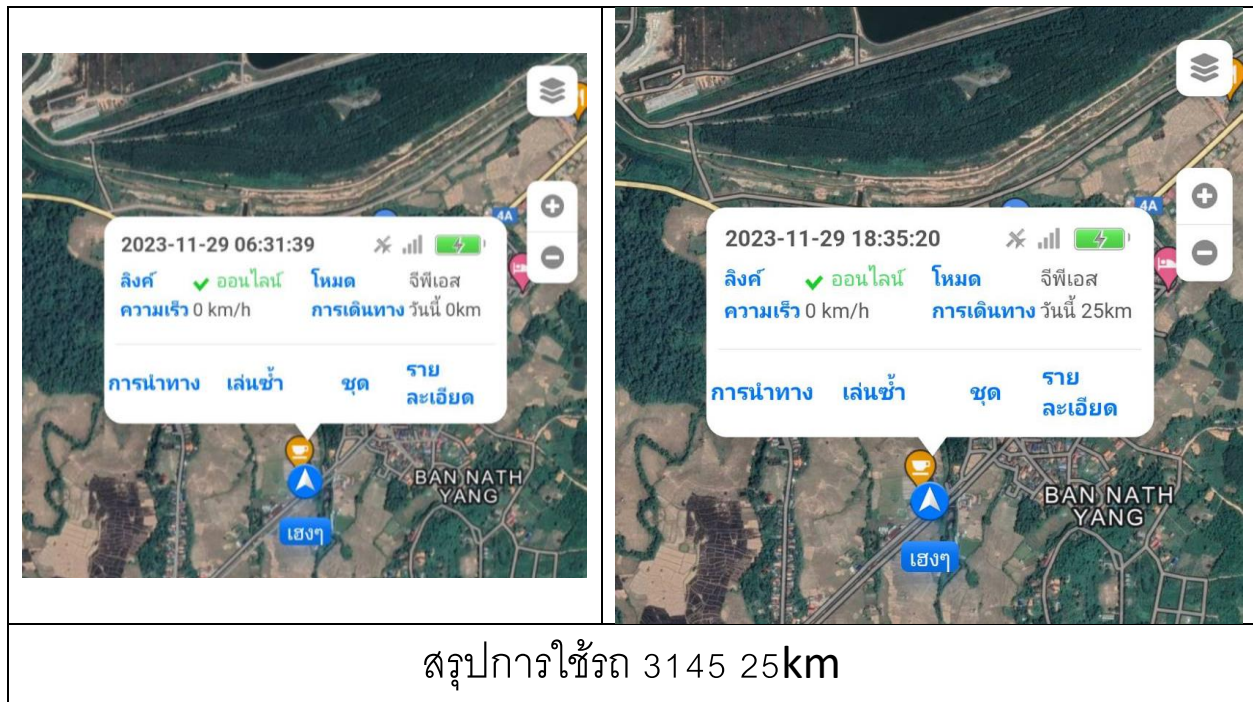

Daily Report

แผนก Store

1.สรุปการใช้รถประจำวัน

สรุปการใช้รถ 2956 18km

สรุปการใช้รถ 8516 6km